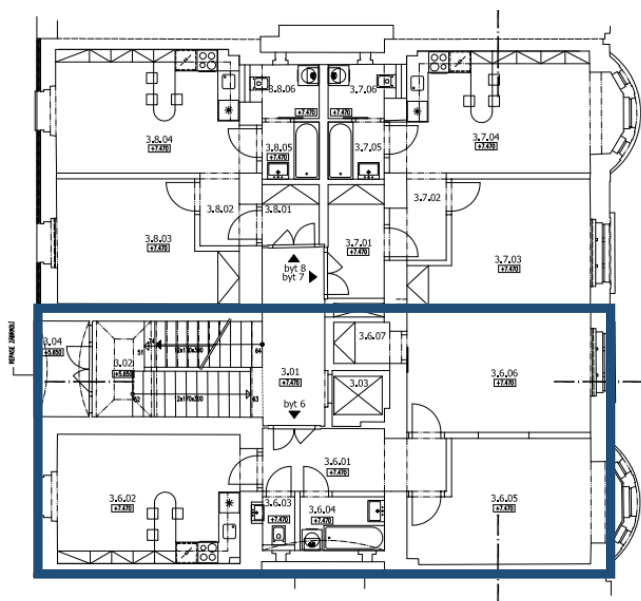

Byt číslo: 6

Poschodí: 3 NP

Typ: 3+KK

01	chodba	8,56 m ²
02	kuchyně	19,55 m ²
03	WC	1,41 m ²
04	koupelna	3,56 m ²
05	pokoj	17,93 m ²
06	pokoj	17,56 m ²
07	šatna	2,11 m ²
Celkem		70,68 m²