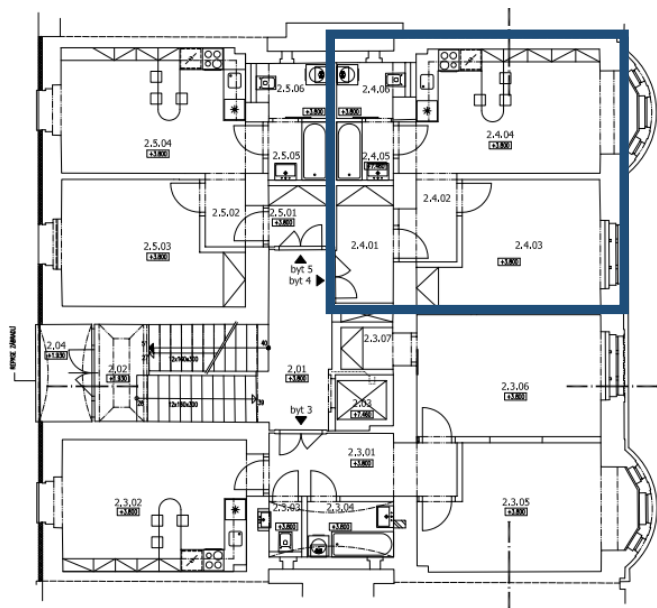

Byt číslo: 4

Poschodí: 2 NP

Typ: 2+KK

| | | |
|---------------|----------|----------------------------|
| 01 | zádveří | 5,09 m ² |
| 02 | chodba | 3,22 m ² |
| 03 | pokoj | 15,12 m ² |
| 04 | kuchyně | 19,95 m ² |
| 05 | koupelna | 2,49 m ² |
| 06 | WC | 2,70 m ² |
| Celkem | | 48,57 m² |