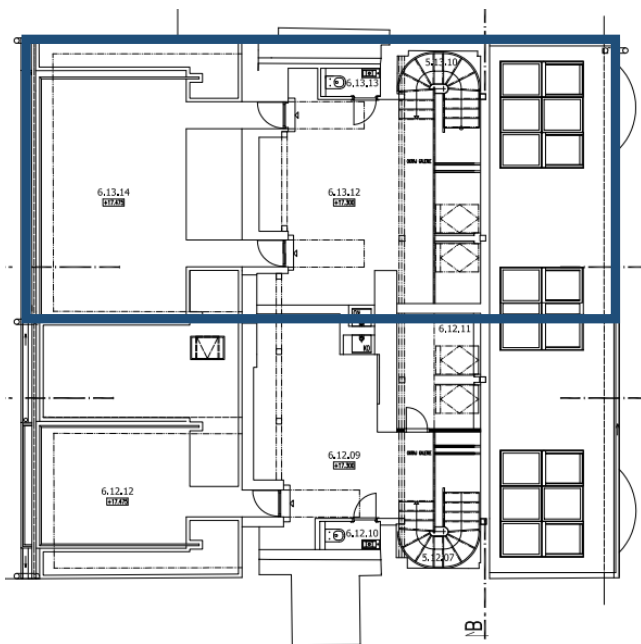

Byt číslo: 13

Poschodí: 5 NP

Typ: 3+KK MEZONETOVÝ

01	zádveří	23,00 m ²
02	chodba	4,00 m ²
03	pokoj	17,91 m ²
04	pokoj	14,58 m ²
05	koupelna+WC	4,23 m ²
06	koupelna+WC	5,67 m ²
07	WC	2,54 m ²
08	pokoj	18,95 m ²
09	kuchyně	8,94 m ²
10	schodiště	XXX
11	balkón	4,22 m ²

Byt číslo: 13

Poschodí: 6 NP

Typ: 3+KK MEZONETOVÝ

12	galerie	32,68 m ²
13	WC	1,35 m ²
14	terasa	30,02 m ²

Celkem (bez terasy) 34,03 m²