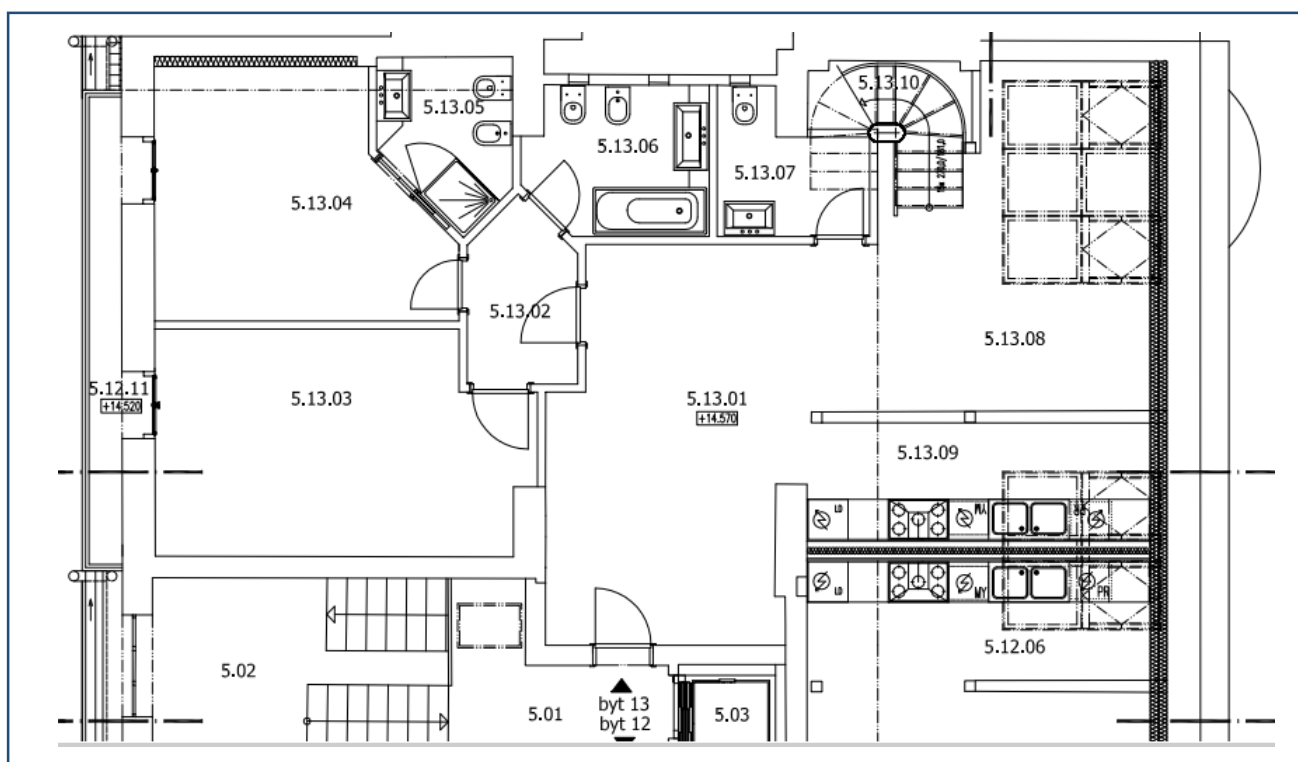

01	zádveří	23,00 m²
02	chodba	4,00 m²
03	pokoj	17,91 m²
04	pokoj	14,58 m²
05	koupelna+WC	4,23 m²
06	koupelna+WC	5,67 m²
07	WC	2,54 m²
08	pokoj	18,95 m²
09	kuchyně	8,94 m²
10	schodiště	XXX
11	balkón	4,22 m²

Celkem (bez balkónu)

99,82 m²