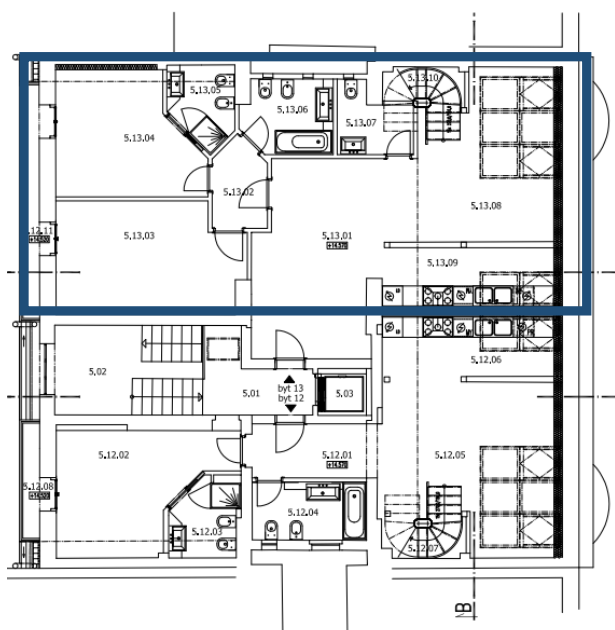

Byt číslo: 13

Poschodí: 5 NP

Typ: 3+KK MEZONETOVÝ

01	zádveří	23,00 m ²
02	chodba	4,00 m ²
03	pokoj	17,91 m ²
04	pokoj	14,58 m ²
05	koupelna+WC	4,23 m ²
06	koupelna+WC	5,67 m ²
07	WC	2,54 m ²
08	pokoj	18,95 m ²
09	kuchyně	8,94 m ²
10	schodiště	XXX
11	balkón	4,22 m ²

Byt číslo: 13

Poschodí: 6 NP

Typ: 3+KK MEZONETOVÝ

12	galerie	32,68 m ²
13	WC	1,35 m ²
14	terasa	30,02 m ²

Celkem (bez terasy) 34,03 m²