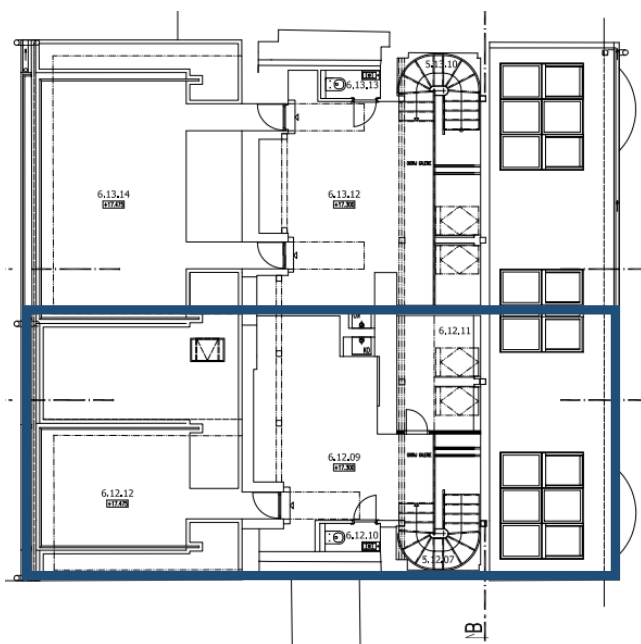

01	zádveří	6,04 m <sup>2</sup>
02	pokoj	15,97 m <sup>2</sup>
03	koupelna+WC	4,41 m <sup>2</sup>
04	koupelna+WC	5,75 m <sup>2</sup>
05	pokoj	23,65 m <sup>2</sup>
06	kuchyně	9,17 m <sup>2</sup>
07	schodiště	XXX
08	balkón	2,13 m <sup>2</sup>

09	galerie	13,15 m <sup>2</sup>
10	WC	1,37 m <sup>2</sup>
11	komora	7,11 m <sup>2</sup>
12	terasa	16,08 m <sup>2</sup>
<b>Celkem (bez terasy)</b>		<b>21,63 m<sup>2</sup></b>