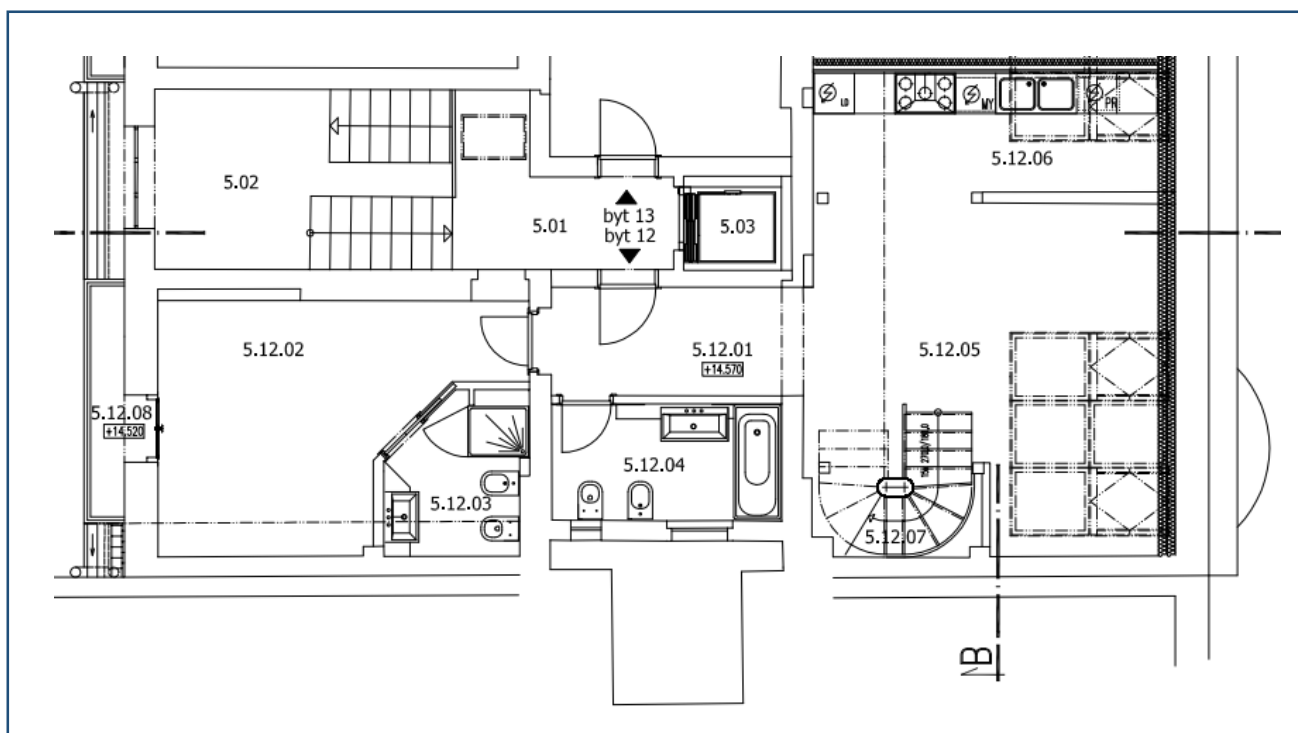

01	zádveří	6,04 m <sup>2</sup>
02	pokoj	15,97 m <sup>2</sup>
03	koupelna+WC	4,41 m <sup>2</sup>
04	koupelna+WC	5,75 m <sup>2</sup>
05	pokoj	23,65 m <sup>2</sup>
06	kuchyně	9,17 m <sup>2</sup>
07	schodiště	XXX
08	balkón	2,13 m <sup>2</sup>

**Celkem (bez balkónu) 64,99 m<sup>2</sup>**