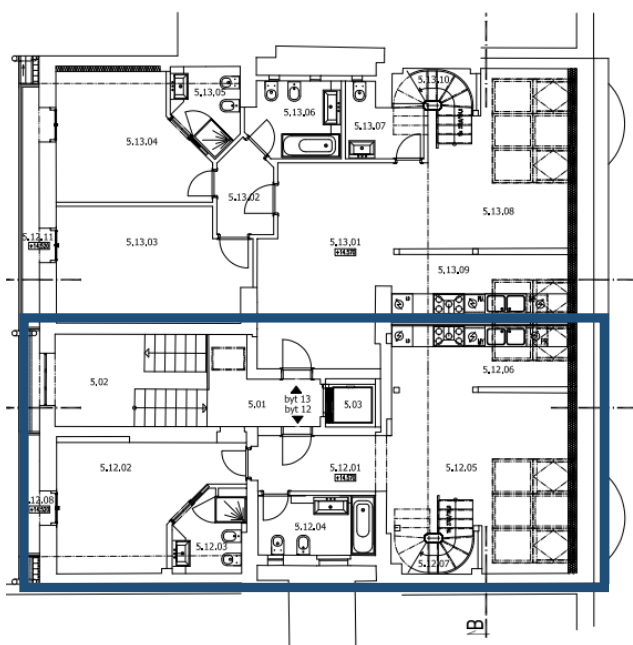

01	zádveří	6,04 m <sup>2</sup>
02	pokoj	15,97 m <sup>2</sup>
03	koupelna+WC	4,41 m <sup>2</sup>
04	koupelna+WC	5,75 m <sup>2</sup>
05	pokoj	23,65 m <sup>2</sup>
06	kuchyně	9,17 m <sup>2</sup>
07	schodiště	XXX
08	balkón	2,13 m <sup>2</sup>

**Celkem (bez balkónu) 64,99 m<sup>2</sup>**