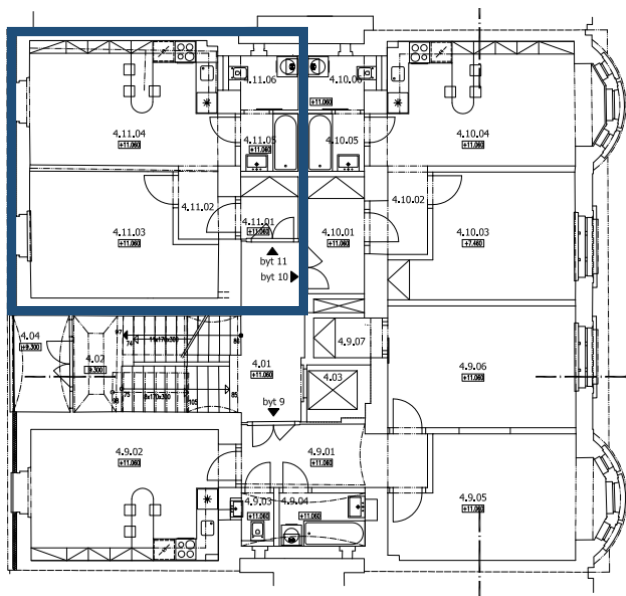

Byt číslo: 11

Poschodí: 4 NP

Typ: 2+KK

01	zádveří	2,72 m ²
02	chodba	2,79 m ²
03	pokoj	15,86 m ²
04	kuchyně	18,76 m ²
05	koupelna	2,55 m ²
06	WC	2,45 m ²
Celkem		45,13 m²