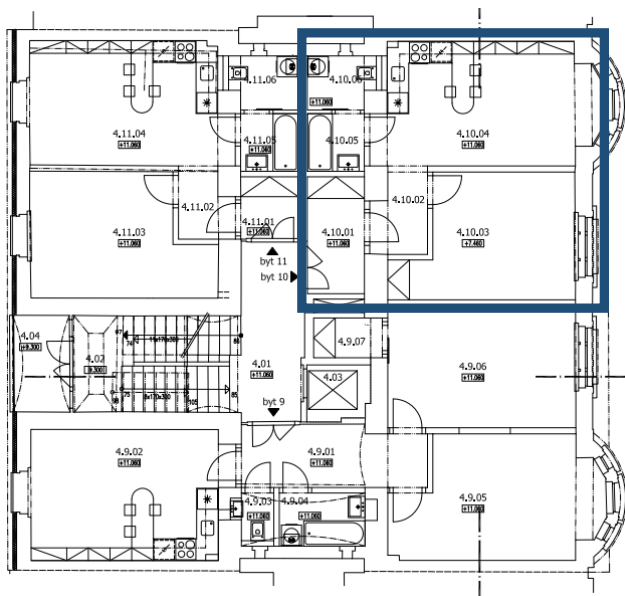

Byt číslo: 10

Poschodí: 4 NP

Typ: 2+KK

01	zádveří	5,12 m ²
02	chodba	3,25 m ²
03	pokoj	15,49 m ²
04	kuchyně	20,36 m ²
05	koupelna	2,85 m ²
06	WC	2,68 m ²
Celkem		49,75 m²